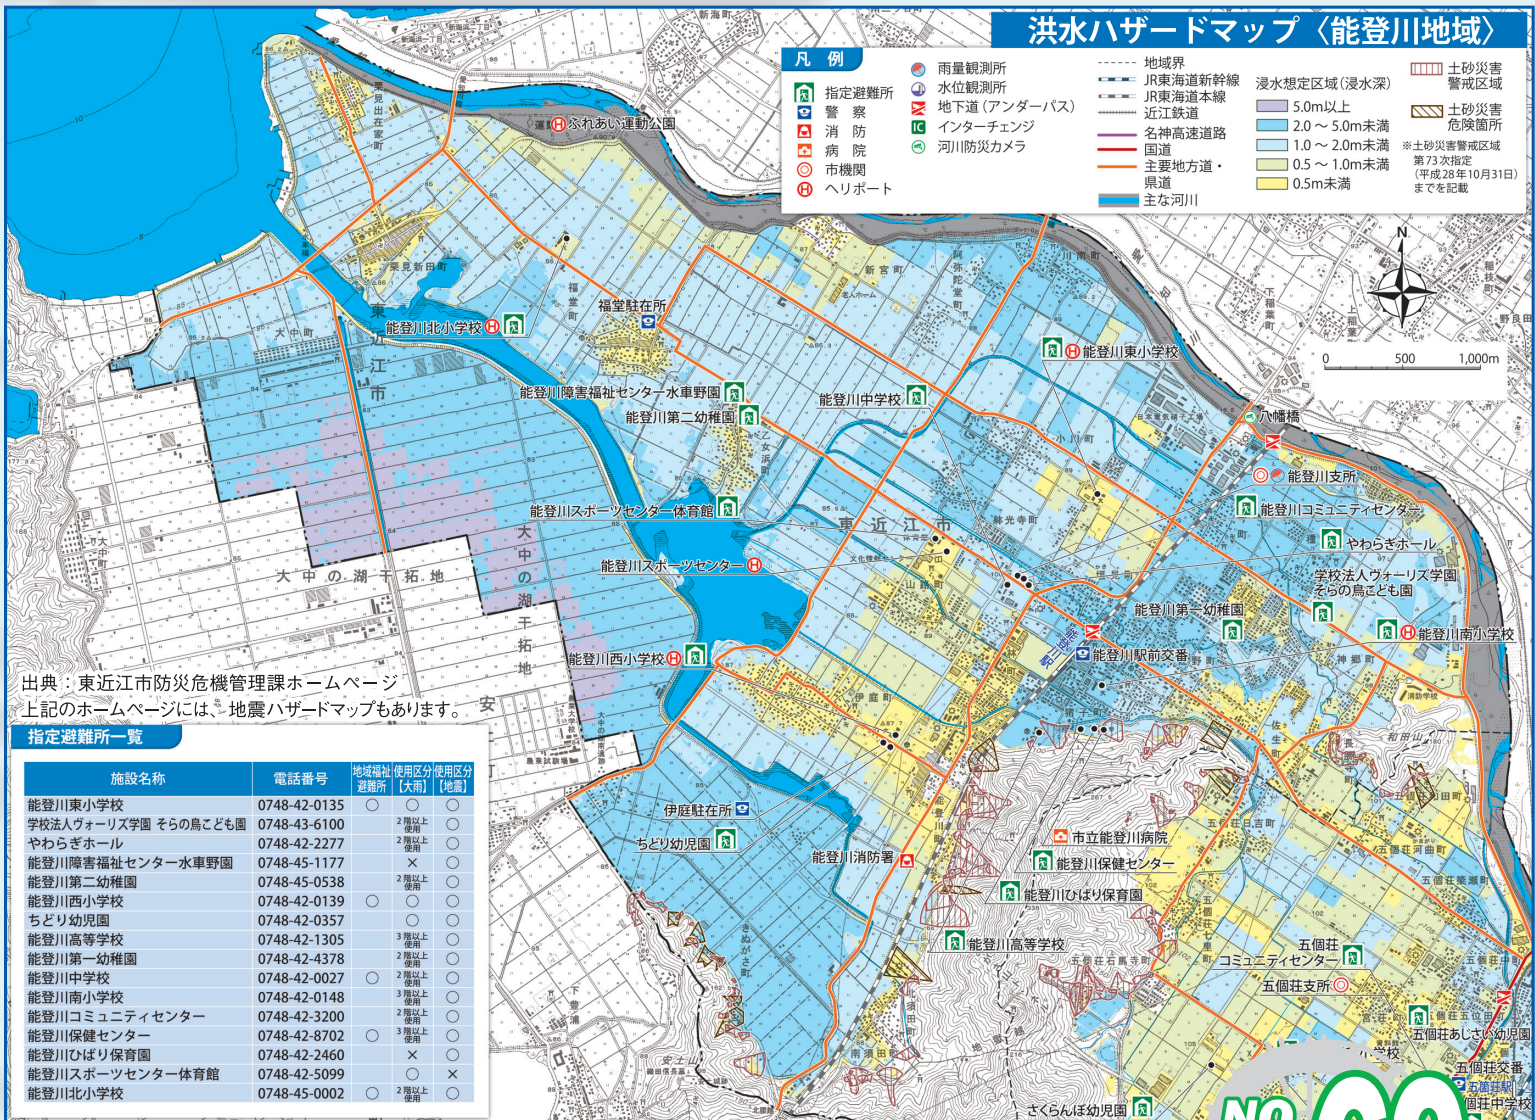

ホップ♪ ステップ♪ のとがわ

一般社団法人 能登川地区まちづくり協議会

大雨への そなえ

7月初旬の西日本豪雨はまさに西日本を覆い尽くす形で猛威を振るい、兵庫、岡山、広島、愛媛、九州各地と大きな爪痕を残しました。

倉敷市真備町では約50名の命が奪われ、その9割が高齢者で多くが1階で亡くなっておられました。普段は人の手を借りることなく1階だけで暮らしていても、2階へ上がるには思うように体が動かなかったのかもしれない。

能登川地区は、ほとんどの地域では想定されている浸水の深さが最大でも2mまでで、「2階への避難」をすれば命を守ることができます。

各家庭に配付されているハザードマップをご覧ください、ご自分の地域の想定最大浸水の深さを確認することが肝要です。高齢になると俊敏な行動が困難です。十分な余裕を持って早めの避難を心掛けてください。

(滋賀県地域防災アドバイザー、安全・安心事業部長 今井陸之助)

出典：東近江市防災危機管理課ホームページ
上記のホームページには、地震ハザードマップもあります。安