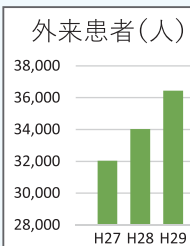

〈能登川病院情報〉

能登川病院の医療実績 (H27~H29)

	外来患者 (人)	前年比 (%)	外来延患者 (人)	前年比 (%)	入院患者 (人)	前年比 (%)	入院延患者 (人)	前年比 (%)	救急搬送 (台)	前年比 (%)
H27	32,037	—	48,048	—	1,538	—	16,372	—	386	—
H28	34,024	106.2	49,748	103.5	2,090	135.9	23,570	144.0	516	133.7
H29	36,441	107.1	53,359	107.3	2,344	112.2	26,350	111.8	498	96.5