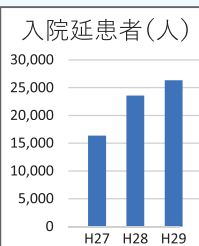

〈能登川病院情報〉

能登川病院の医療実績 (H27~H29)

	外来患者 (人)	前年比 (%)	外来延患者 (人)	前年比 (%)	入院患者 (人)	前年比 (%)	入院延患者 (人)	前年比 (%)	救急搬送 (台)	前年比 (%)
H27	32,037	—	48,048	—	1,538	—	16,372	—	386	—
H28	34,024	106.2	49,748	103.5	2,090	135.9	23,570	144.0	516	133.7
H29	36,441	107.1	53,359	107.3	2,344	112.2	26,350	111.8	498	96.5