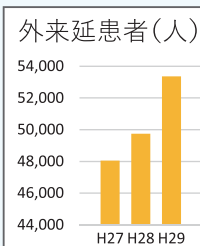

〈能登川病院情報〉

能登川病院の医療実績 (H27~H29)

	外来患者 (人)	前年比 (%)	外来延患者 (人)	前年比 (%)	入院患者 (人)	前年比 (%)	入院延患者 (人)	前年比 (%)	救急搬送 (台)	前年比 (%)
H27	32,037	—	48,048	—	1,538	—	16,372	—	386	—
H28	34,024	106.2	49,748	103.5	2,090	135.9	23,570	144.0	516	133.7
H29	36,441	107.1	53,359	107.3	2,344	112.2	26,350	111.8	498	96.5