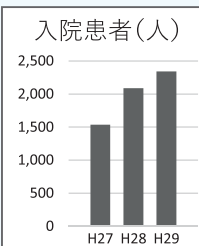

〈能登川病院情報〉

能登川病院の医療実績 (H27~H29)

	外来患者 (人)	前年比 (%)	外来延患者 (人)	前年比 (%)	入院患者 (人)	前年比 (%)	入院延患者 (人)	前年比 (%)	救急搬送 (台)	前年比 (%)
H27	32,037	—	48,048	—	1,538	—	16,372	—	386	—
H28	34,024	106.2	49,748	103.5	2,090	135.9	23,570	144.0	516	133.7
H29	36,441	107.1	53,359	107.3	2,344	112.2	26,350	111.8	498	96.5