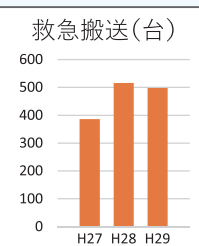

〈能登川病院情報〉

能登川病院の医療実績 (H27~H29)

	外来患者 (人)	前年比 (%)	外来延患者 (人)	前年比 (%)	入院患者 (人)	前年比 (%)	入院延患者 (人)	前年比 (%)	救急搬送 (台)	前年比 (%)
H27	32,037	—	48,048	—	1,538	—	16,372	—	386	—
H28	34,024	106.2	49,748	103.5	2,090	135.9	23,570	144.0	516	133.7
H29	36,441	107.1	53,359	107.3	2,344	112.2	26,350	111.8	498	96.5