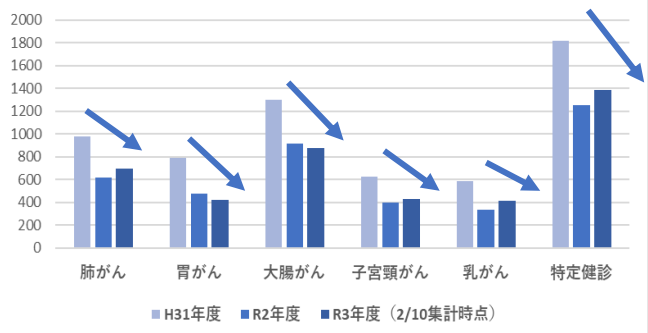

能登川コミュニティセンター

TEL 42-3200 IP 050-5801-3200
FAX 42-3222

令和4年度 能登川地区生涯学習・スポーツ・地区イベント予定

行 事	開 催 予 定 日	会 場
トップアスリートに学ぶ「子どもスポーツ教室」	6/18(土)	能登川アリーナ
文化公演会	6月開催予定	能登川コミュニティセンター
第17回 東近江市ドラゴンカヌー大会	7/10(日)※荒天中止	能登川水車とカヌーランド
第1回 能登川ふれあいスポーツフェスタ	9/25(日)※荒天中止	能登川グラウンド
第29回 能登川ふれあいフェア2022	10/16(日)※荒天中止	ふれあい運動公園
第64回 能登川地区文化祭 菊花展 (10月31日~11月6日)	11/5(土)~6(日)	能登川コミュニティセンター
能登川地区青少年育成大会	11/5(土)	
能登川地区子ども芸術展	12/2(金)~4(日)	

能登川支所保健師の窓口

TEL 42-7672

健(検)診や病院受診を控えていませんか？

自覚症状が現れにくい病気は少なくありません。自己判断で受診や健(検)診を控えると、慢性疾患の症状悪化や身体の免疫力が下がり、ウイルスに抵抗できない状態になることも心配です。だからこそ、定期的な病院受診や健(検)診で健康状態をしっかりチェックしましょう。自分の体を知ることが、健康維持の第一歩です。健康診断の会場では換気や消毒を行うなど、新型コロナウイルス感染症の感染防止対策に努めています。

能登川地区 特定健診、がん検診受診者数

令和4年度健(検)診がはじまります！

- ☆集団健(検)診で受診する場合は予約が必要です。
- ☆指定医療機関で受診できる健(検)診もあります。
- ☆令和2年度から能登川病院で市の検診として胃内視鏡検査が受診できるようになりました。
- ☆詳しくは令和4年度健康ガイドブックを御覧ください。

お問合せ 東近江市健康推進課(保健センター)
能登川支所保健師の窓口

IP☎ 050-5801-5050
IP☎ 050-5801-1331

☎ 0748-23-5050
☎ 0748-42-7672