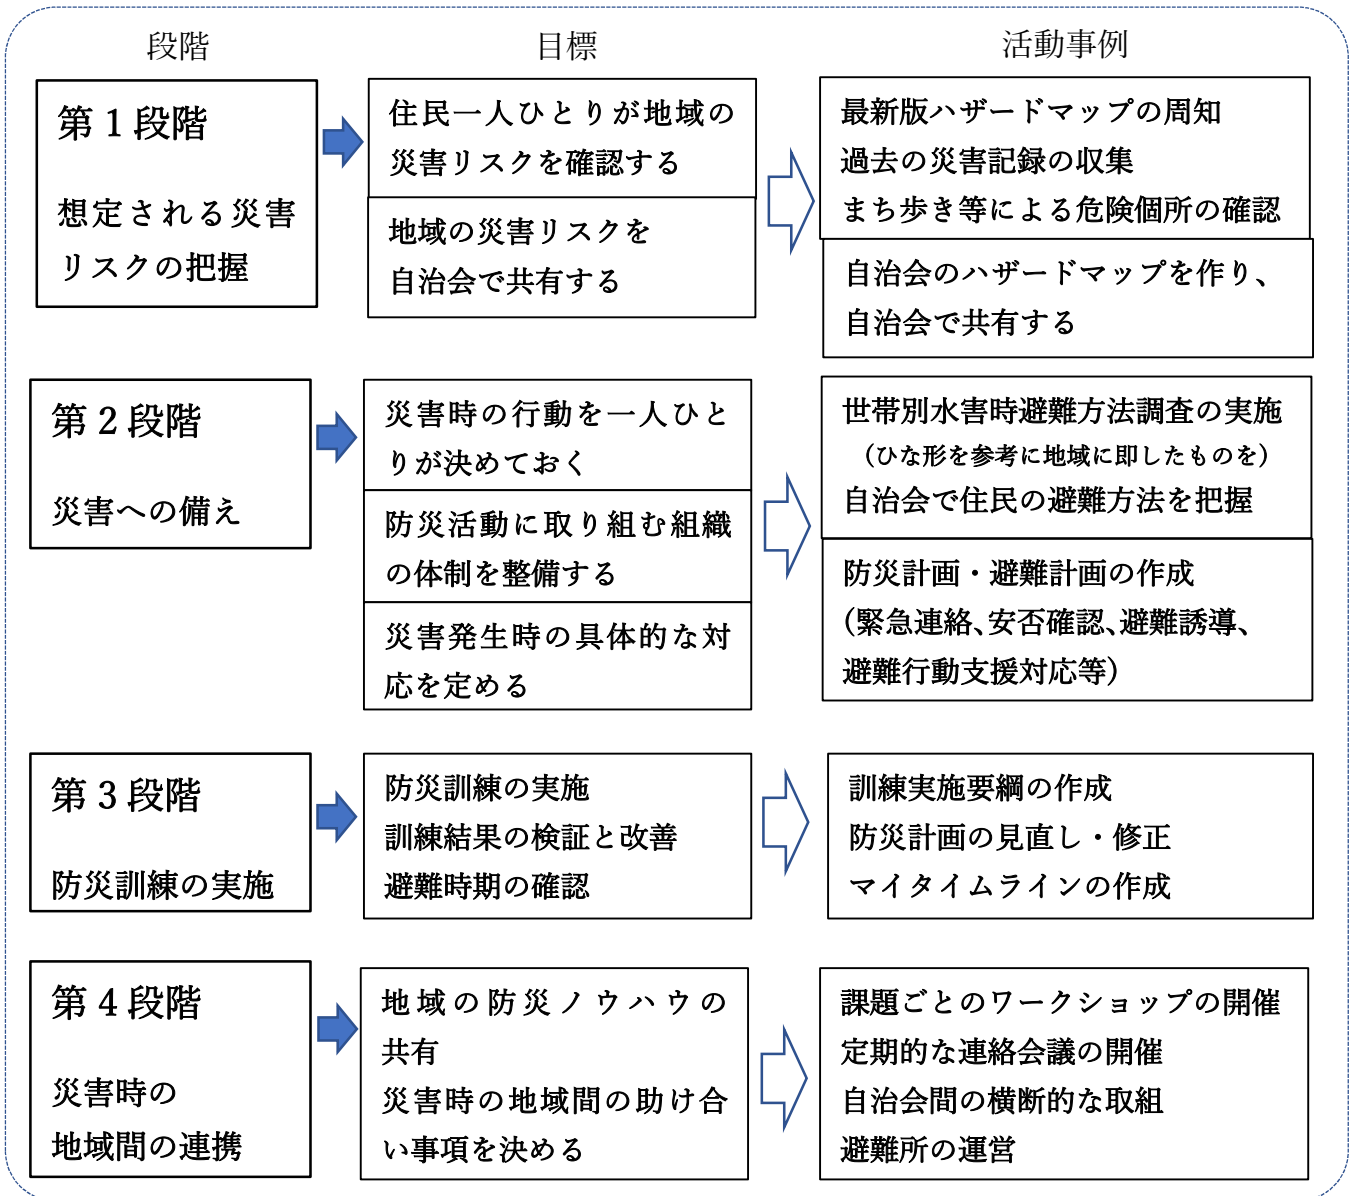

地域防災力向上をめざした取組方針

4つの取組段階を定め、それぞれを着実に実施して地域防災力向上をめざします。

地 域 防 災 力 の 向 上

一人ひとりが災害への備えをし、地域全体として防災訓練を継続して実施し、
 防災ノウハウを蓄積していくことにより地域の防災力を高め、
 地域での助け合いの輪を広げていく。